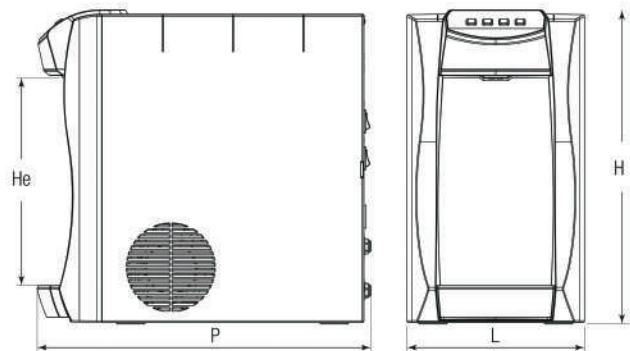

Bac à égouttures.

Détail technique

Dimensions  
LxPxH (mm)

Poids  
net

Point de  
distribution

	Dimensions LxPxH (mm)	Poids net	Point de distribution	cold	ambient	fizz	medium	hot
<b>PICCOLA</b>	240x451x425	19,5 kg	280 mm	●	●	●	●	●
<b>PICCOLA HOT</b>	240x451x425	19,5 kg	280 mm	●	●	●	●	●
<b>PICCOLA BOX</b>	240x398x420	17,7 kg	-	●	●	●		