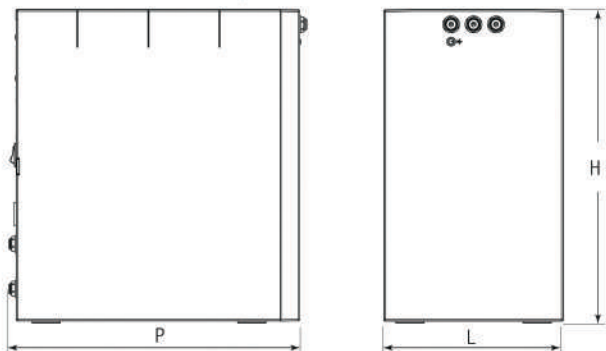

PICCOLA BOX, le modèle sous comptoir
(undercounter) : une solution intelligente à
encombrement minimal qui dévoile uniquement le point
de distribution, en vous laissant libre de choisir le robinet
le plus approprié au style de votre environnement.